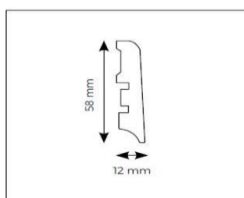

Cenník platný od 18. apríla 2022

Maloobchodný cenník na líšty MDF WENINGER 2022

Lp.	Kolekce	Kód	Názov farby	Počet kusov v balení	Odporúčaná MOC s DPH / bm 2200x58x12 mm	Odporúčaná MOC s DPH / bm 2200x80x15 mm			
1	DeLux Výrobca – Francúzsko ALSAPAN	435	Dub Siena	5	4,90€ 58mm	5,90€ 80mm			
2		514	Dub Kansas	5					
3		471	Dub California	5					
4		541	Dub Sibírsky	5					
5		619	Dub Sycylia	5					
6		621	Dub Kanadsky	5					
8		622	Dub Baleary	5					
9		627	Dub Arktic	5					
10		628	Dub Malaga	5					
11		621	Dub Fremont - úzke dosky	5					
12		DeLux STROMČEK Výrobca – Francúzsko ALSAPAN	518 J	Dub Alicante - efekt jedľa			5	4,90€ 58mm	5,90€ 80mm
13	535 J		Dub Grenada - efekt jedľa	5					
14	434 J		Dub Nórsky - efekt jedľa	5					
15	471 J		Dub California - efekt jedľa	5					
16	435 J		Dub Alabama - efekt jedľa	5					
17	622 J		Dub Baleary - efekt jedľa	5					
18	627 J		Dub Arktic - efekt jedľa	5					
19	619 J		Dub Sycylia - efekt jedľa	5					
20	542 J		Dub Havana - efekt jedľa	5					
21	Expert + Výrobca – Francúzsko ALSAPAN	504	Dub Vigo +	5	4,90€ 58mm	5,90€ 80mm			
22		518	Dub Alicante +	5					
23		528	Dub Costa +	5					
24		535	Dub Grenada +	5					
25		536	Dub Reus +	5					
38	Ambiance Výrobca – Francúzsko ALSAPAN	514	Dub Toskania	5	4,90€ 58mm	5,90€ 80mm			
39		518	Dub Garda	5					
40		434	Dub Nórsky	5					
41		448	Dub Pirenejsky	5					
42		450	Dub Natural	5					

Cenník platný od 18. apríla 2022

Farba soklových líšt sa môže líšiť od farby podlahy z dôvodu odlišného farebného prierezu			

Minimálne objednávacie množstvo je 5 kusov / od jednej farby / t.j. 1 balenie.

Cenník je maloobchodný s DPH za bm