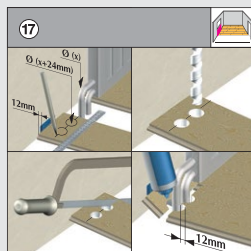

Návod na montáž

Assembly manual

! pre kolekcie / for collection: **Natural Parquet**

EN 12929
 Type "W"soft
 $20^{\circ} - 22^{\circ}$
 $60F - 71,6F$
 $50\% - 60\%$