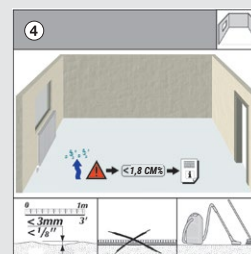

Návod na montáž

Assembly manual

! pre kolekcie / for collection: **Natural Parquet**

EN 12929
 Type "W"soft
 $20^{\circ} - 22^{\circ}$
 $60F - 71,6F$
 $50\% - 60\%$