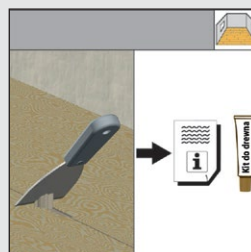

Návod na montáž

Assembly manual

! pre kolekcie / for collection: **Natural Parquet**

EN 12929
 Type "W"soft
 $20^{\circ} - 22^{\circ}$
 $60F - 71,6F$
 $50\% - 60\%$