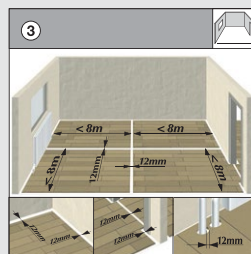

Návod na montáž

Assembly manual

! pre kolekcie / for collection: **Natural Parquet**

EN 12929
 Type "W"soft
 $20^{\circ} - 22^{\circ}$
 $60F - 71,6F$
 $50\% - 60\%$