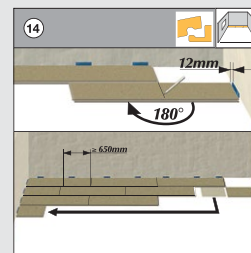

Návod na montáž

Assembly manual

! pre kolekcie / for collection: **Natural Parquet**

EN 12929
 Type "W"soft
 $20^{\circ} - 22^{\circ}$
 $60F - 71,6F$
 $50\% - 60\%$