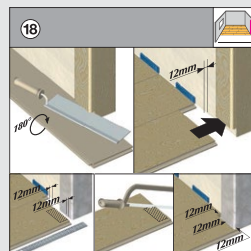

Návod na montáž

Assembly manual

! pre kolekcie / for collection: **Natural Parquet**

EN 12929
 Type "W"soft
 $20^{\circ} - 22^{\circ}$
 $60F - 71,6F$
 $50\% - 60\%$