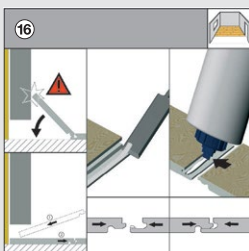

Návod na montáž

Assembly manual

! pre kolekcie / for collection: **Natural Parquet**

EN 12929
 Type "W"soft
 $20^{\circ} - 22^{\circ}$
 $60F - 71,6F$
 $50\% - 60\%$