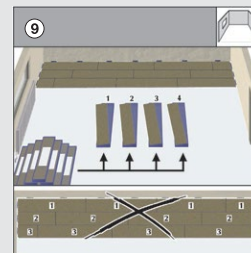

Návod na montáž

Assembly manual

! pre kolekcie / for collection: **Natural Parquet**

EN 12929
 Type "W"soft
 $20^{\circ} - 22^{\circ}$
 $60F - 71,6F$
 $50\% - 60\%$