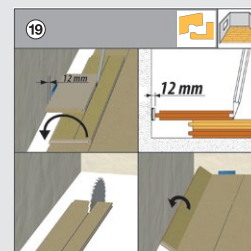

Návod na montáž

Assembly manual

! pre kolekcie / for collection: **Natural Parquet**

EN 12929
 Type "W"soft
 $20^{\circ} - 22^{\circ}$
 $60F - 71,6F$
 $50\% - 60\%$