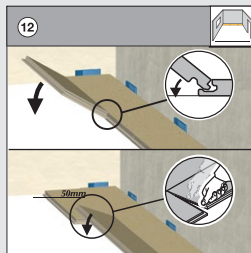

Návod na montáž

Assembly manual

! pre kolekcie / for collection: **Natural Parquet**

EN 12929
 Type "W"soft
 $20^{\circ} - 22^{\circ}$
 $60F - 71,6F$
 $50\% - 60\%$