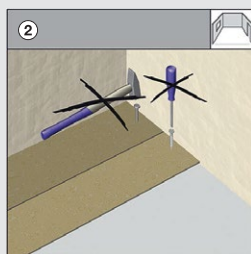

Návod na montáž

Assembly manual

! pre kolekcie / for collection: **Natural Parquet**

EN 12929
 Type "W"soft
 $20^{\circ} - 22^{\circ}$
 $60F - 71,6F$
 $50\% - 60\%$