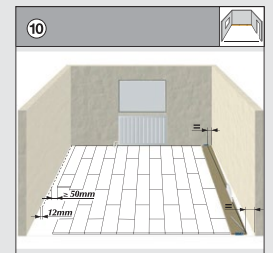

Návod na montáž

Assembly manual

! pre kolekcie / for collection: **Natural Parquet**

EN 12929
 Type "W"soft
 $20^{\circ} - 22^{\circ}$
 $60F - 71,6F$
 $50\% - 60\%$