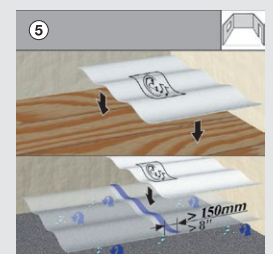

Návod na montáž

Assembly manual

! pre kolekcie / for collection: **Natural Parquet**

EN 12929
 Type "W"soft
 $20^{\circ} - 22^{\circ}$
 $60F - 71,6F$
 $50\% - 60\%$