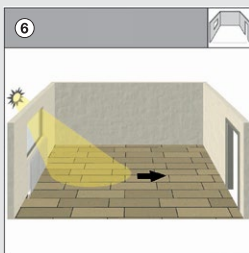

Návod na montáž

Assembly manual

! pre kolekcie / for collection: **Natural Parquet**

EN 12929
 Type "W"soft
 $20^{\circ} - 22^{\circ}$
 $60F - 71,6F$
 $50\% - 60\%$