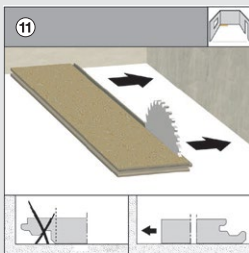

Návod na montáž

Assembly manual

! pre kolekcie / for collection: **Natural Parquet**

EN 12929
 Type "W"soft
 $20^{\circ} - 22^{\circ}$
 $60F - 71,6F$
 $50\% - 60\%$