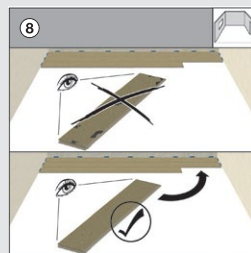

Návod na montáž

Assembly manual

! pre kolekcie / for collection: **Natural Parquet**

EN 12929
 Type "W"soft
 $20^{\circ} - 22^{\circ}$
 $60F - 71,6F$
 $50\% - 60\%$