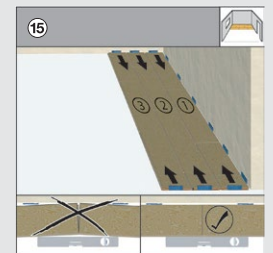

Návod na montáž

Assembly manual

! pre kolekcie / for collection: **Natural Parquet**

EN 12929
 Type "W"soft
 $20^{\circ} - 22^{\circ}$
 $60F - 71,6F$
 $50\% - 60\%$