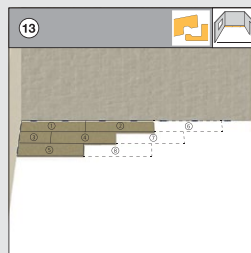

Návod na montáž

Assembly manual

! pre kolekcie / for collection: **Natural Parquet**

EN 12929
 Type "W"soft
 $20^{\circ} - 22^{\circ}$
 $60F - 71,6F$
 $50\% - 60\%$