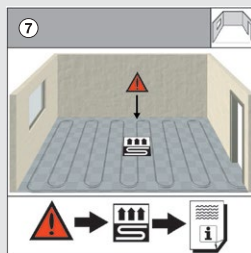

Návod na montáž

Assembly manual

! pre kolekcie / for collection: **Natural Parquet**

EN 12929
 Type "W"soft
 $20^{\circ} - 22^{\circ}$
 $60F - 71,6F$
 $50\% - 60\%$